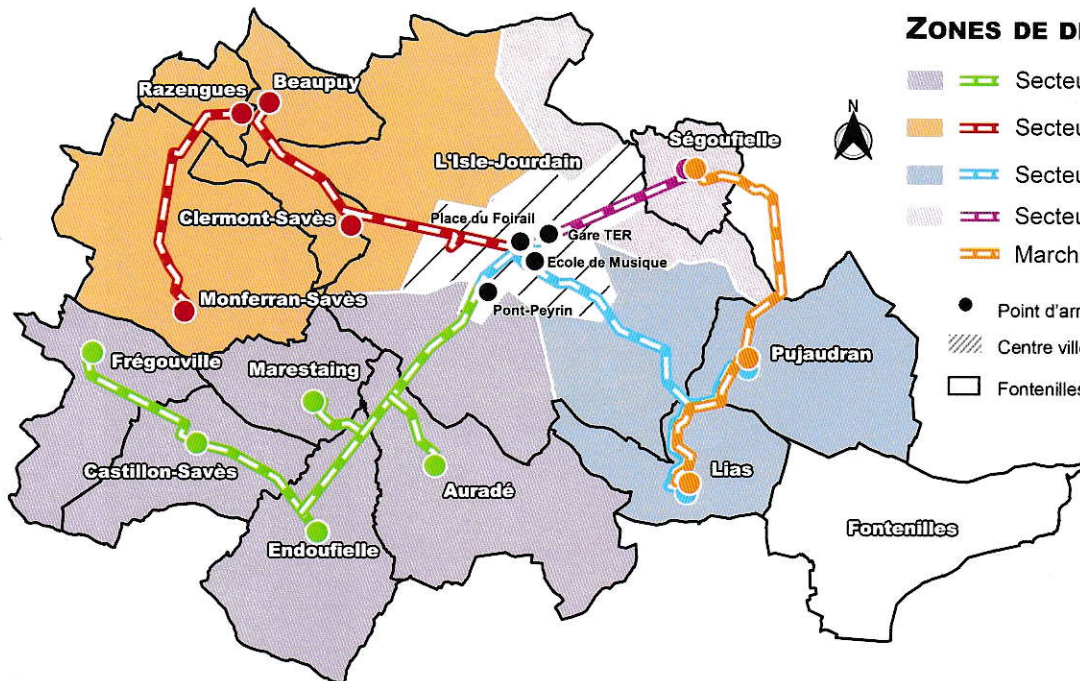

ZONES DE DESSERTE ET ITINÉRAIRES

MARCHÉ DE PUJAUDRAN TOUS LES VENDREDIS SOIR		
Vous habitez	Arrivée au marché	Départ du marché
Ségoufielle Lias Pujaudran	16:00	17:15

Vous habitez	Quels jours ?	ARRIVÉE À L'ISLE-JOURDAIN			DÉPART VERS LES COMMUNES		
		Foirail	Ecole de Musique	Pont Peyrin	Pont Peyrin	Ecole de Musique	Foirail
Monferran-Savès Razengues Beaupuy Clermont-Savès	Mardi et mercredi	14:16	14:18	14:20	17:30	17:32	17:34
	Vendredi	08:11	08:13	08:15	11:15	11:17	11:19
	Samedi	08:58	/	09:00	11:00	/	11:02

Vous habitez	Quels jours ?	ARRIVÉE À L'ISLE-JOURDAIN			DÉPART VERS LES COMMUNES		
		Pont Peyrin	Foirail	Ecole de musique	Ecole de Musique	Foirail	Pont Peyrin
Frégouville Castillon-Savès Endoufielle Marestaing Auradé	Mardi	8:11	8:13	8:15	11:15	11:17	11:19
	Mercredi et jeudi	14:16	14:18	14:20	17:30	17:32	17:34
	Samedi	9:58	10:00	/	/	12:00	12:02

Le TAD vous prend et vous ramène à votre domicile.

Si vous habitez dans les zones rurales de l'Isle-Jourdain, vous êtes concernés par le **Transport à la demande (TAD)**.

Si vous habitez dans le centre de l'Isle-Jourdain, vous serez prochainement concernés par le **Transport d'intérêt local (TIL)**.

Vous habitez	Quels jours ?	ARRIVÉE À L'ISLE-JOURDAIN			DÉPART VERS LES COMMUNES		
		Gare TER	Foirail	Pont Peyrin	Pont Peyrin	Foirail	Gare TER
Ségoufielle	Lundi à vendredi	8:43 14:48	8:45 14:50	8:47 14:52	12:13 18:28	12:15 18:30	12:17 19:32
	Samedi	/	9:58	10:00	12:00	12:02	/