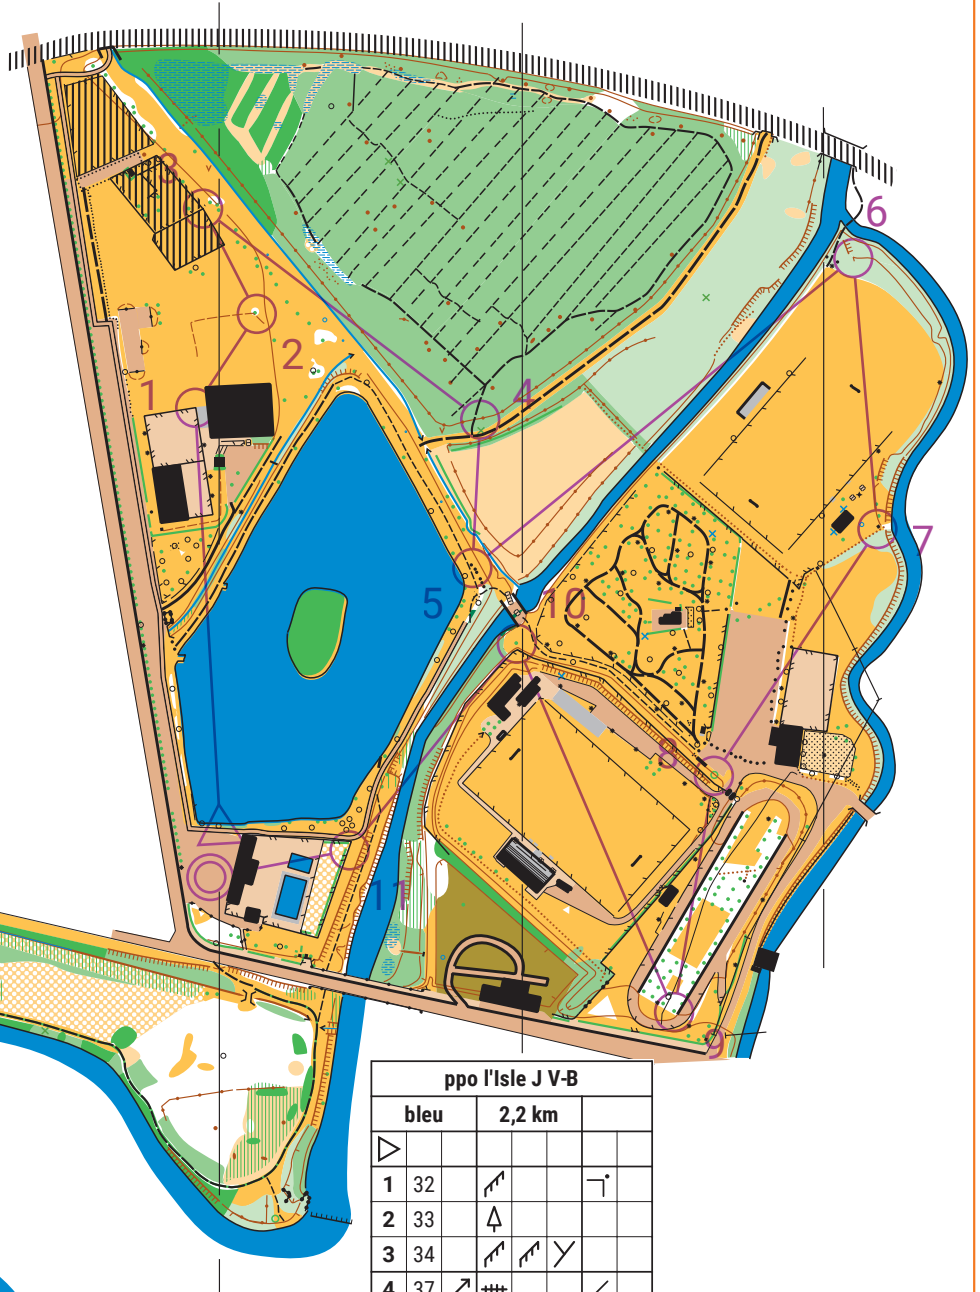

FÉDÉRATION FRANÇAISE DE COURSE D'ORIENTATION

LEGENDE CARTO

	Courbes de niveau
	Abrupt - levée de terre
	Butte, Colline
	Dépression, trou sec
	Fossé sec, ravine
	Falaises
	Rochers, zone rocheuse
	Trou rocheur, grotte
	Construction, Ruine
	Mur et muret
	Ligne électrique MT, HT
	Clôtures
	Routes
	Chemins
	Sentiers
	Puit, source, trou d'eau
	Rivière, ruisseau, fossé
	Marais, marécage
	Lac, Etang, mare
	Course impossible
	Course très ralentie
	Course ralentie
	Végétation basse
	Terrain découvert
	Découvert encombré
	Découvert + arbres isolés
	Terrain semi ouvert
	Champ en culture
	Zone d'habitation
	Départ
	Poste
	Arrivée

L'Isle jourdain extrait N

Echelle : 1/5000
Equidistance: 2 m

ppo l'Isle J V-B			
	bleu	2,2 km	
1	32		
2	33		
3	34		
4	37		
5	38		
6	40		
7	42		
8	44		
9	46		
10	47		
11	48		

Carte de course d'orientation N°2022-D32-96	
Carte de base : CARTESO 2015	Numéro d'urgence : 15 ou 112
Mise à jour : J-L Blein 2021	
Coordonnées Géographiques : Latitude 43,614 ; Longitude 1,073	
La possession de la carte ne donne pas un droit d'accès permanent.	
Autorisation d'accès (mairie, OIS) :	
Toute reproduction interdite sans l'autorisation de l'auteur.	
Distribution : CDCO32 et OIS Gascogne Toulousaine	
Coordonnées CDCO 0681950411	